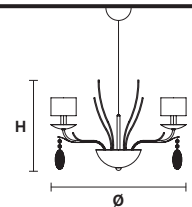

ISBEL 6

Chandelier

CE

TECHNICAL INFORMATION	SHADE	FINISHING	PRICE (EXCL. VAT)
Ø 80 cm / 31.49" H 51 cm / 20.07"	SAT17/ECRU	G07 ●	€ 1.570,00
⦿ 6×E14×40 W USA 6×E12×40 W (not included)