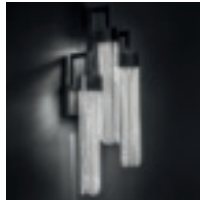

BLAKE

Telaio in metallo verniciato.
Vetri in piastra.
Illuminazione a LED.

Painted metal frame.
Plate glasses.
LED lighting.

Struktur aus lackiertem
Metall.
Glas aus gegossenen
Glasplatten.
LED-Beleuchtung.

Structure en métal peint.
Verre plat.
LED éclairage.

Окрашенный
металлический каркас.
Венецианское
рельефное стекло.
Светодиод.

Standard finishings

Family

Applique

Standard cables for all suspensions

CUSTOM COLORS + 8%

Matt painted

Embossed painted