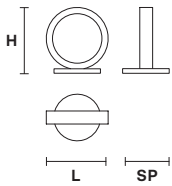

LIBE ROUND TL40

Table lamp round

CE

TECHNICAL INFORMATION

L 40 cm / 15.74"
SP 30 cm / 11.81"
H 43 cm / 16.93"

FINISHING

W01-W03

PRICE (EXCL. VAT)

€ 1.430,00

LED x 41W CRI>90 3000K-3276 lm
DIMMABLE: OWN BUTTON

G14

NOT AVAILABLE

LIBE A55

Applique

CE