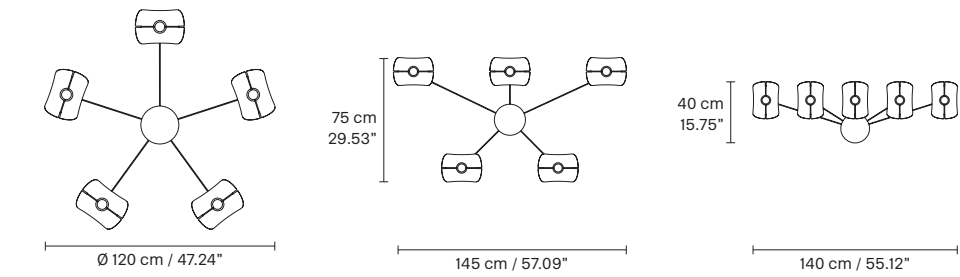

VOLLEE C5 P

CE