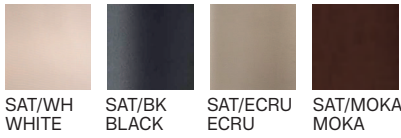

PARALUMI / LAMPSHADES

Satin

Iva esclusa / Excluded Vat

SAT/17/...

Ø 17 cm / 6.69"
H 17 cm / 6.69"
€ 28,00

SAT/13/...

Ø 13 cm / 5.11"
H 10 cm / 3.93"
€ 20,00

SAT/14/...

Ø 14cm / 5.51"
H 15 cm / 5.90"
€ 20,00