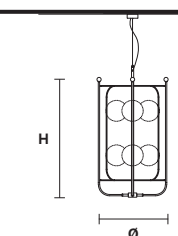

PAPILIO S3+3

Suspension

TECHNICAL INFORMATION

Ø 67 cm / 26.37"
H 126 cm / 49.60"

⚡ 6 × E14 × 40 W max
USA 6 × E12 × 40 W max
(not included)

FINISHING

V34- V91-V64-V33-
V98

PRICE (EXCL. VAT)

€ 1.480,00