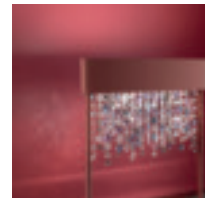

OLÀ

Struttura in metallo verniciato con pendagli.

Painted metal frame with pendants.

Gestell aus lackiertem Metall mit Behang.

Structure en métal verni avec pampilles.

Металлический окрашенный каркас с подвесками.

Standard finishings

Standard pendants

Family

Suspension

Ceiling

Applique

Table lamp

Floor lamp

Standard cables for all suspensions

CUSTOM COLOR + 8%

Matt painted

Embossed painted

Galvanic bath

Leaf decoration

Eco leather