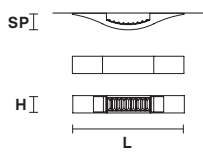

TECHNICAL INFORMATION

L 55 cm / 21.65"
SP 8 cm / 3.14"
H 8,5 cm / 3,34"
LED x 7,8 W CRI>90
3000 K - 680 Nominal lm
Dimmable: NO

FINISHING

W01-W03

PRICE (EXCL. VAT)

€ 740,00

G14

€ 680,00

: For the US market, refer to the relevant price list.