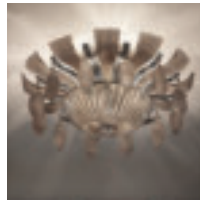

ISBEL

Struttura in metallo con
coppe, foglie e pendenti in
vetro in piastra veneziano
lavorato a mano.
Paralumi in satin.

Metal frame with cups,
leaves and pendants in
hand-made Venetian
glass plate.
Satin lampshades.

Gestell aus Metall
mit Schalen, Blättern
und Behang aus
handgefertigtem
venezianischem
Flachglas.
Schirme aus Satin.

Structure en métal
avec tasse, feuilles et
pampilles en plaques de
verre de Venise fait main.
Abat-jours en satin.

**Металлический
каркас с чашами,
листьями и подвесами
из венецианского
стекла ручной работы.
Абажуры из сатина.**

Finishings

Family

Chandelier

Suspension

Ceiling

Applique

Standard cables for all chandeliers/suspensions

CUSTOM COLORS + 8%

Matt painted

Galvanic bath

Embossed painted