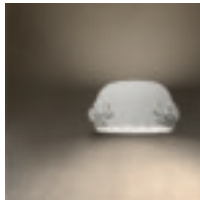

DAME

Struttura in alluminio con decori in resina. Diffusore con ottagononi e fiori di cristallo molato (cut crystal). Illuminazione a LED.

Aluminum frame with resin's ornaments. Diffuser with octagons and cut crystal flowers. LED lighting system.

Aluminiumstruktur mit Resin-Verzierungen. Diffusor mit Oktogonen und Kristallblumen (Cut Crystal). LED Beleuchtung.

Structure en aluminium avec décorations en résine. Diffuseur avec octogones et fleurs en cristal (Cut Crystal). Éclairage LED.

Алюминиевая структура с украшениями из смолы. Рассеиватель состоит из металлической сети с восьмиугольными хрустальными цветами. Светодиодное освещение.

Finishings

Family

Suspension

Applique

Standard cables for all suspension

H 150 cm / 59.05"
Only for Dame S80, Dame S65

H 120 cm / 47.24"
Only for Dame S18

CUSTOM COLORS + 8%

Matt painted

Leaf decoration

Embossed painted