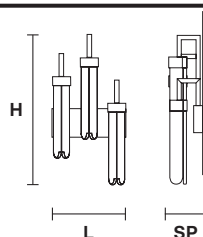

BLAKE S1

Suspension

TECHNICAL INFORMATION	
L	7.8 cm / 3.07"
SP	7.1 cm / 2.79"
H	37 cm / 14.36"

FINISHING	
V91	●

PRICE (EXCL. VAT)
€ 260,00

LED x 2,4 W CRI>90
3000 K - 289 Nominal lm
Dimmable: NO

BLAKE A3

Applique