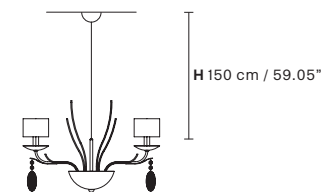

Standard cables for all chandeliers/suspensions