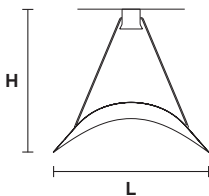

VOLLEE PL1 G

Ceiling

CE

TECHNICAL INFORMATION

L 52 cm / 20.47"
SP 36 cm / 14.17"
H 48 cm / 18.90"

LED x 5 W CRI>80 - 220V
3000 K - 410 Nominal lm
Dimmable: TRIAC

FINISHING

V98- V91- V99-
V55- V24

PRICE (EXCL. VAT)

€ 450,00