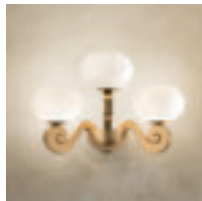

BUSTIER

Bracci in poliuretano espanso con diffusori in vetro triplex di Murano bianco. Struttura portante in metallo verniciato.

Arms in polyurethane foam with white Murano triplex glass diffusers. Painted metal frame.

Arme aus Polyurethanschaumstoff mit Diffusoren aus weissem Murano Triplexglas. Tragegestell aus lackiertem Metall.

Bras en polyuréthane expansé avec diffuseurs en verre de Murano triplex blanc. Structure portante en métal peint.

Рожки из композита с рассеивателем света из муранского стекла триплекс белого цвета. Несущая структура из окрашенного металла.

Standard finishings

Family

Applique

Standard cables for all chandelier

CUSTOM COLORS + 8%