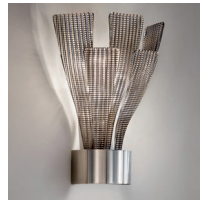

ISBEL

Struttura in metallo con
coppe, foglie e pendenti in
vetro in piastra veneziano
lavorato a mano.
Paralumi in satin.

Metal frame with cups,
leaves and pendants in
hand-made Venetian
glass plate.
Satin lampshades.

Gestell aus Metall
mit Schalen, Blättern
und Behang aus
handgefertigtem
venezianischem
Flachglas.
Schirme aus Satin.

Structure en métal
avec tasse, feuilles et
pampilles en plaques de
verre de Venise fait main.
Abat-jours en satin.

**Металлический
каркас с чашами,
листьями и подвесами
из венецианского
стекла ручной работы.
Абажуры из сатина.**

Finishings

Family

Chandelier

Suspension

Ceiling

Applique

Standard cables for all chandeliers/suspensions

CUSTOM COLORS + 8%

Matt painted

Galvanic bath

Embossed painted