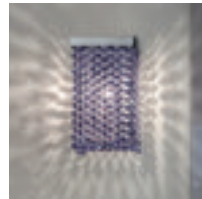

CUBO

Struttura in metallo con pendagli in cristallo.

Metal frame with crystal pendants.

Gestell aus Metall mit Behang aus Kristall.

Structure en métal avec pampilles en cristal.

Металлический каркас с подвесками из хрустала.

Standard materials

Half cut glass

Pendagli trasparenti in vetro nazionale italiano / National italian transparent glass drops

Cut crystal

Pendagli trasparenti in cristallo / Transparent crystal drops

Crystals from Swarovski®

Pendagli trasparenti in cristallo Crystals from Swarovski® / Transparent Crystals from Swarovski® crystal drops

Standard finishings

Standard pendants

TRANSPARENT

COLOURED

Family

Suspension

Ceiling

Applique

Standard cables for all suspensions

CUSTOM COLORS + 8%

Matt painted

Galvanic bath

Embossed painted