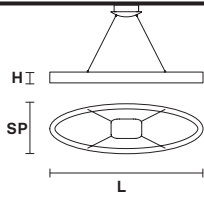

LIBE ELLIPSE S120

Suspension oval

CE

TECHNICAL INFORMATION

L 120 cm / 47.24"
SP 40 cm / 15.74"
H 8.5 cm / 3.34"
LED x 97,5 W CRI>90
3000 K - 7800 Nominal lm
Dimmable: 0-10V

FINISHING

W01-W03

PRICE (EXCL. VAT)

€ 2.850,00

G14

€ 2.610,00