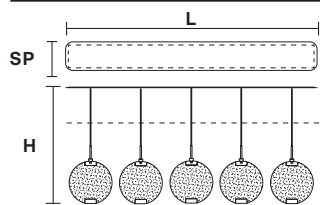

HORO C5 LN 175

TECHNICAL INFORMATION

L 175 cm / 68.89"
SP 20 cm / 7.87"
H max 155 cm / 61.02"

LED x 72W CRI>95
3000 K - 6480 Nominal lm
Dimmable: 0 - 10 V

FINISHING

G18

GLASS COLOR

TR
FM - VD -AZ -RS

PRICE (EXCL. VAT)

€ 2.280,00
€ 2.480,00