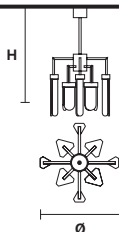

BLAKE S8

Chandelier

TECHNICAL INFORMATION	
Ø	53 cm / 20.86"
H	97 cm / 38.18"

FINISHING	
V91	●

PRICE (EXCL. VAT)
€ 1.860,00

LED x 25,2 W CRI>90
3000 K - 3328 Nominal lm
Dimmable: 1 - 10 V