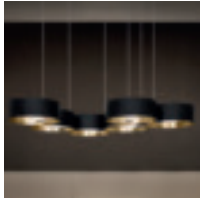

**Металлический
каркас, рассеиватель
из декорированного
стекла.**

Finishings

G12 Oro spazzolato
Brushed gold

G18+V90
Ottone spazzolato + Nero opaco
Brushed brass + Matt black

Family

Chandelier

Suspension

Applique