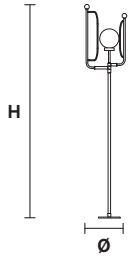

PAPILIO TL1**Table Lamp**CE **TECHNICAL INFORMATIONS**

Ø 35 cm / 13.77"
 H 58 cm / 22.83"

 1×E14×40 W max
USA 1×E12×40 W max
(not included)

FINISHING

V34- V91-V64-V33-
 V98

**PRICE (EXCL. VAT)**

€ 390,00

PAPILIO STL1**Floor Lamp**CE **TECHNICAL INFORMATIONS**