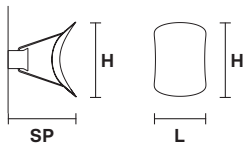

VOLLEE A1 P

Applique

CE

TECHNICAL INFORMATION

L 17.5 cm / 6.89"
SP 22.5 cm / 8.86"
H 25 cm / 9.84"

LED x 5 W CRI>80 - 220V
3000 K - 410 Nominal lm
Dimmable: TRIAC

FINISHING

V98- V91- V99-
V55- V24

PRICE (EXCL. VAT)

€ 280,00

VOLLEE PL1 P

Ceiling

CE