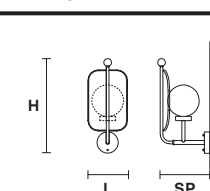

FINISHING

V34- V91-V64-V33-
V98

PRICE (EXCL. VAT)

€ 1.480,00

PAPILIO A1 P

Applique

TECHNICAL INFORMATION

L 20 cm / 7.87"
SP 27 cm / 10.62"
H 48 cm / 18.89"