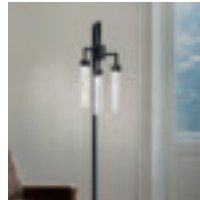

BLAKE

Telaio in metallo verniciato.
Vetri in piastra.
Illuminazione a LED.

Painted metal frame.
Plate glasses.
LED lighting.

Struktur aus lackiertem
Metall.
Glas aus gegossenen
Glasplatten.
LED-Beleuchtung.

Structure en métal peint.
Verre plat.
LED éclairage.

Окрашенный
металлический каркас.
Венецианское
рельефное стекло.
Светодиод.

Standard finishings

Family

Floor Lamp

Standard cables for all suspensions

CUSTOM COLORS + 8%

Matt painted

Embossed painted