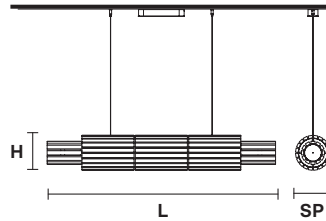

VEGAS BIL 180

Suspension

CE

TECHNICAL INFORMATION

L 175 cm / 68.89"
SP 27 cm / 10.62"
H 27 cm / 10.62"

FINISHING

F04

PRICE (EXCL. VAT)

€ 4.480,00

LED x 72 W CRI>95
3000 K - 6480 Nominal lm
Dimmable: 0 - 10 V

VEGAS A P VRT

Applique

CE