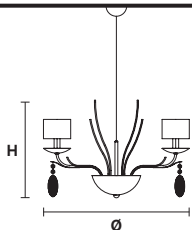

ISBEL 10

Chandelier

CE

TECHNICAL INFORMATION	SHADE	FINISHING	PRICE (EXCL. VAT)
Ø 110 cm / 43.30" H 55 cm / 21.65"	SAT17/ECRU	G07 ●	€ 2.680,00
⦿ 10×E14×40 W USA 10×E12×40 W (not included)