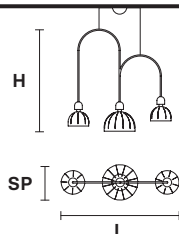

CUPOLE BIL 3

Suspension

TECHNICAL INFORMATION

L 100 cm / 39.37"
SP 30 cm / 11.81"
H 100 cm / 39.37"

FINISHING

V91-V33-V73-V74-
V34-V98-V54-V99

PRICE (EXCL. VAT)

€ 1.250,00