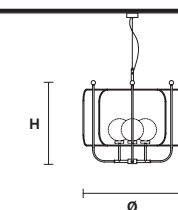

PAPILIO S3 G

Suspension

TECHNICAL INFORMATION

Ø 88 cm / 34.64"
H 86 cm / 33.85"

⚡ 3 × E14 × 40 W max
USA 3 × E12 × 40 W max
(not included)

FINISHING

V34- V91-V64-V33-
V98

PRICE (EXCL. VAT)

€ 980,00