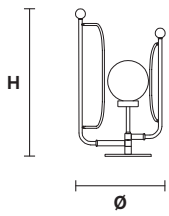

PAPILIO TL1

Table Lamp

CE

TECHNICAL INFORMATIONS

Ø 35 cm / 13.77"
H 58 cm / 22.83"

1×E14×40 W max
USA 1×E12×40 W max
(not included)

FINISHING

V34- V91-V64-V33-
V98

PRICE (EXCL. VAT)

€ 390,00