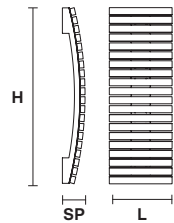

VEGAS A G VRT

Applique

CE

TECHNICAL INFORMATION

L 28 cm / 11.02"
SP 10 cm / 3.93"
H 79 cm / 31.10"

FINISHING

F04

PRICE (EXCL. VAT)

€ 930,00

LED x 14 W CRI>95
3000 K - 1296 Nominal lm
Not dimmable

VEGAS A G

Applique

CE