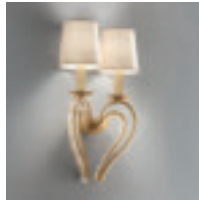

CRISTALIS

Struttura in metallo con bracci decorati da sfere in cristallo. Paralumi in tessuto satin.

Metal frame with arms decorated with crystal spheres. Satin fabric lampshades.

Gestell aus Metall mit Armen, die mit Kristallkugeln verziert sind. Schirme aus Satin.

Structure en métal avec bras décorés de sphères en cristal. Abat-jours en satin.

Металлический каркас, рожки украшены хрустальными шарами. Абажуры из сатина.

Standard finishings

Family

Applique

Standard chain for all chandeliers

CUSTOM COLORS + 8%

Galvanic bath