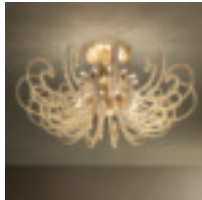

Металлический каркас, рожки украшены хрустальными шарами. Абажуры из сатина.

Standard finishings

G18 Ottone spazzolato
Brushed brass

Family

Chandelier

Ceiling

Applique

Table lamp