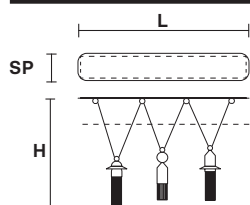

NAPPE C3 LN 125

CE

TECHNICAL INFORMATION

L 125 cm / 49.21"
 SP 20 cm / 7.87"
 H max 155 cm / 61.02"

FINISHING

V95
 V72- V51- V21- V95
 V90
 V35-V70-V84

PRICE (EXCL. VAT)

€ 1.170,00