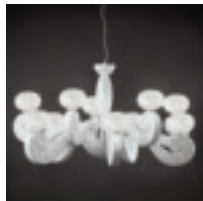

Family

Chandelier