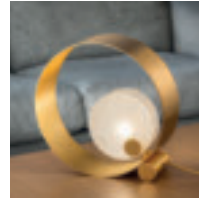

SOUND

Struttura in metallo,
diffusore in vetro
decorato.

Metal frame, decorated
glass diffuser.

Metallstruktur, Diffusor
aus dekoriertem Glas.

Structure en métal,
diffuseur en verre coloré.

**Металлический
каркас, рассеиватель
из декорированного
стекла.**

Finishings

Family

Table lamp

Standard cables for all suspensions

CUSTOM COLOR + 8%

Matt painted

Galvanic bath

Leaf decoration

Embossed painted