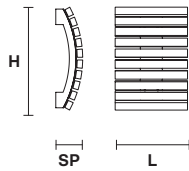

Applique

CE 

TECHNICAL INFORMATION

L 28 cm / 11.02"
SP 10 cm / 3.93"
H 38 cm / 14.96"

FINISHING

F04

PRICE (EXCL. VAT)

€ 550,00