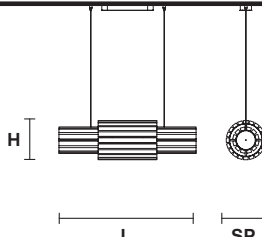

VEGAS BIL 90

Suspension

TECHNICAL INFORMATION

L 94 cm / 37.00"
SP 27 cm / 10.62"
H 27 cm / 10.62"

FINISHING

F04

PRICE (EXCL. VAT)

€ 2.240,00

LED x 41 W CRI>95
3000 K - 3672 Nominal lm
Dimmable: 0 - 10 V