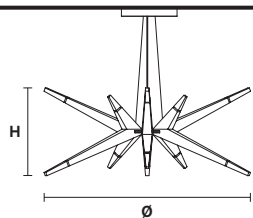

FLASHWOOD S12 140

Suspension

CE

TECHNICAL INFORMATION

Ø 140 cm / 55.12"
H 55 cm / 21.65"
LED x 32,4 W CRI>90
3000 K - 4480 Nominal lm
Dimmable: 1-10V + DALI + PUSH

FINISHING

W01-W03

PRICE (EXCL. VAT)

€ 3.370,00