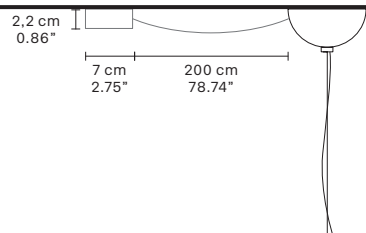

**KIT DECENTRAMENTO ROSONE
ADDITIONAL CONNECTION CANOPY**

IL KIT INCLUDE / THE KIT INCLUDES:	NOTE	NET PRICE (EXCL. VAT)
1 x rosone di cablaggio 1 x rosone decorativo modificato 200 cm di cavo elettrico	In fase d'ordine é necessario specificare: - articolo per il quale si richiede il kit - colore del cavo elettrico a scelta tra trasparente, bianco, nero o oro	€ 50,00
1 x connection canopy 1 x modified decorative canopy 200 cm wiring cable	Order should include following details: - which item the kit is asked for - colour of the wiring cable transparent, white, black or gold	

**CATENA METALLO
METAL CHAIN**

TECHNICAL INFORMATION	NOTE	NET PRICE (EXCL. VAT)
L: 100 cm / 39.37"		
Allungamento catena in fase d'ordine Length modification at order stage	Catena + cavo elettrico Chain + wiring cable	€ 50,00
Ricambio Spare part	Catena + cavo elettrico Chain + wiring cable	€ 20,00

**CAVO ACCIAIO
STEEL WIRE**

TECHNICAL INFORMATION	NOTE	NET PRICE (EXCL. VAT)
L: 150 cm / 59.05"		
Allungamento cavo in fase d'ordine Length modification at order stage	Cavo acciaio + cavo elettrico Steel wire + wiring cable	€ 50,00

**CALZA DECORATIVA PER CATENA
FABRIC COVER FOR CHAIN**

TECHNICAL INFORMATION	NET PRICE (EXCL. VAT)
L: 100 cm / 39.37"	€ 16,00

OTHER CUSTOMIZATIONS

	NET PRICE (EXCL. VAT)
Modifica standard elettrico /Different electrical wiring standard	+10%
Soft customization (finitura, pendagli, temperatura luce LED... / finishing, pendants, LED light temperature...)	+8%
Hard customization	to be quoted
Doppia accensione (solo per articoli a tensione di rete) / Double wiring (only for mains voltage items)	€ 50,00
Applicazione driver non standard / Not standard driver application	€ 50,00

**CAMPIONARIO
SAMPLE BOX**

NET PRICE (EXCL. VAT)
€ 75,00