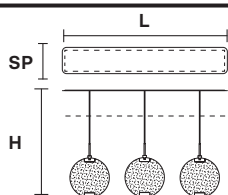

TECHNICAL INFORMATION	FINISHING	GLASS COLOR	PRICE (EXCL. VAT)
L 125 cm / 49.21"	G18	TR	€ 1.470,00
SP 20 cm / 7.87"		FM - VD -AZ -RS	€ 1.590,00
H max 155 cm / 61.02"			
LED x 43,2W CRI>95 3000 K - 3888 Nominal lm Dimmable: 0- 10 V			

: For the US market, refer to the relevant price list.