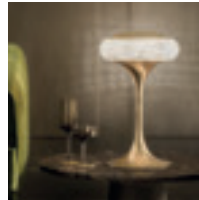

Металлический каркас, рожки украшены хрустальными шарами. Абажуры из сатина.

Standard finishings

G18 Ottone spazzolato
Brushed brass

Family

Chandelier

Ceiling

Applique

Table lamp